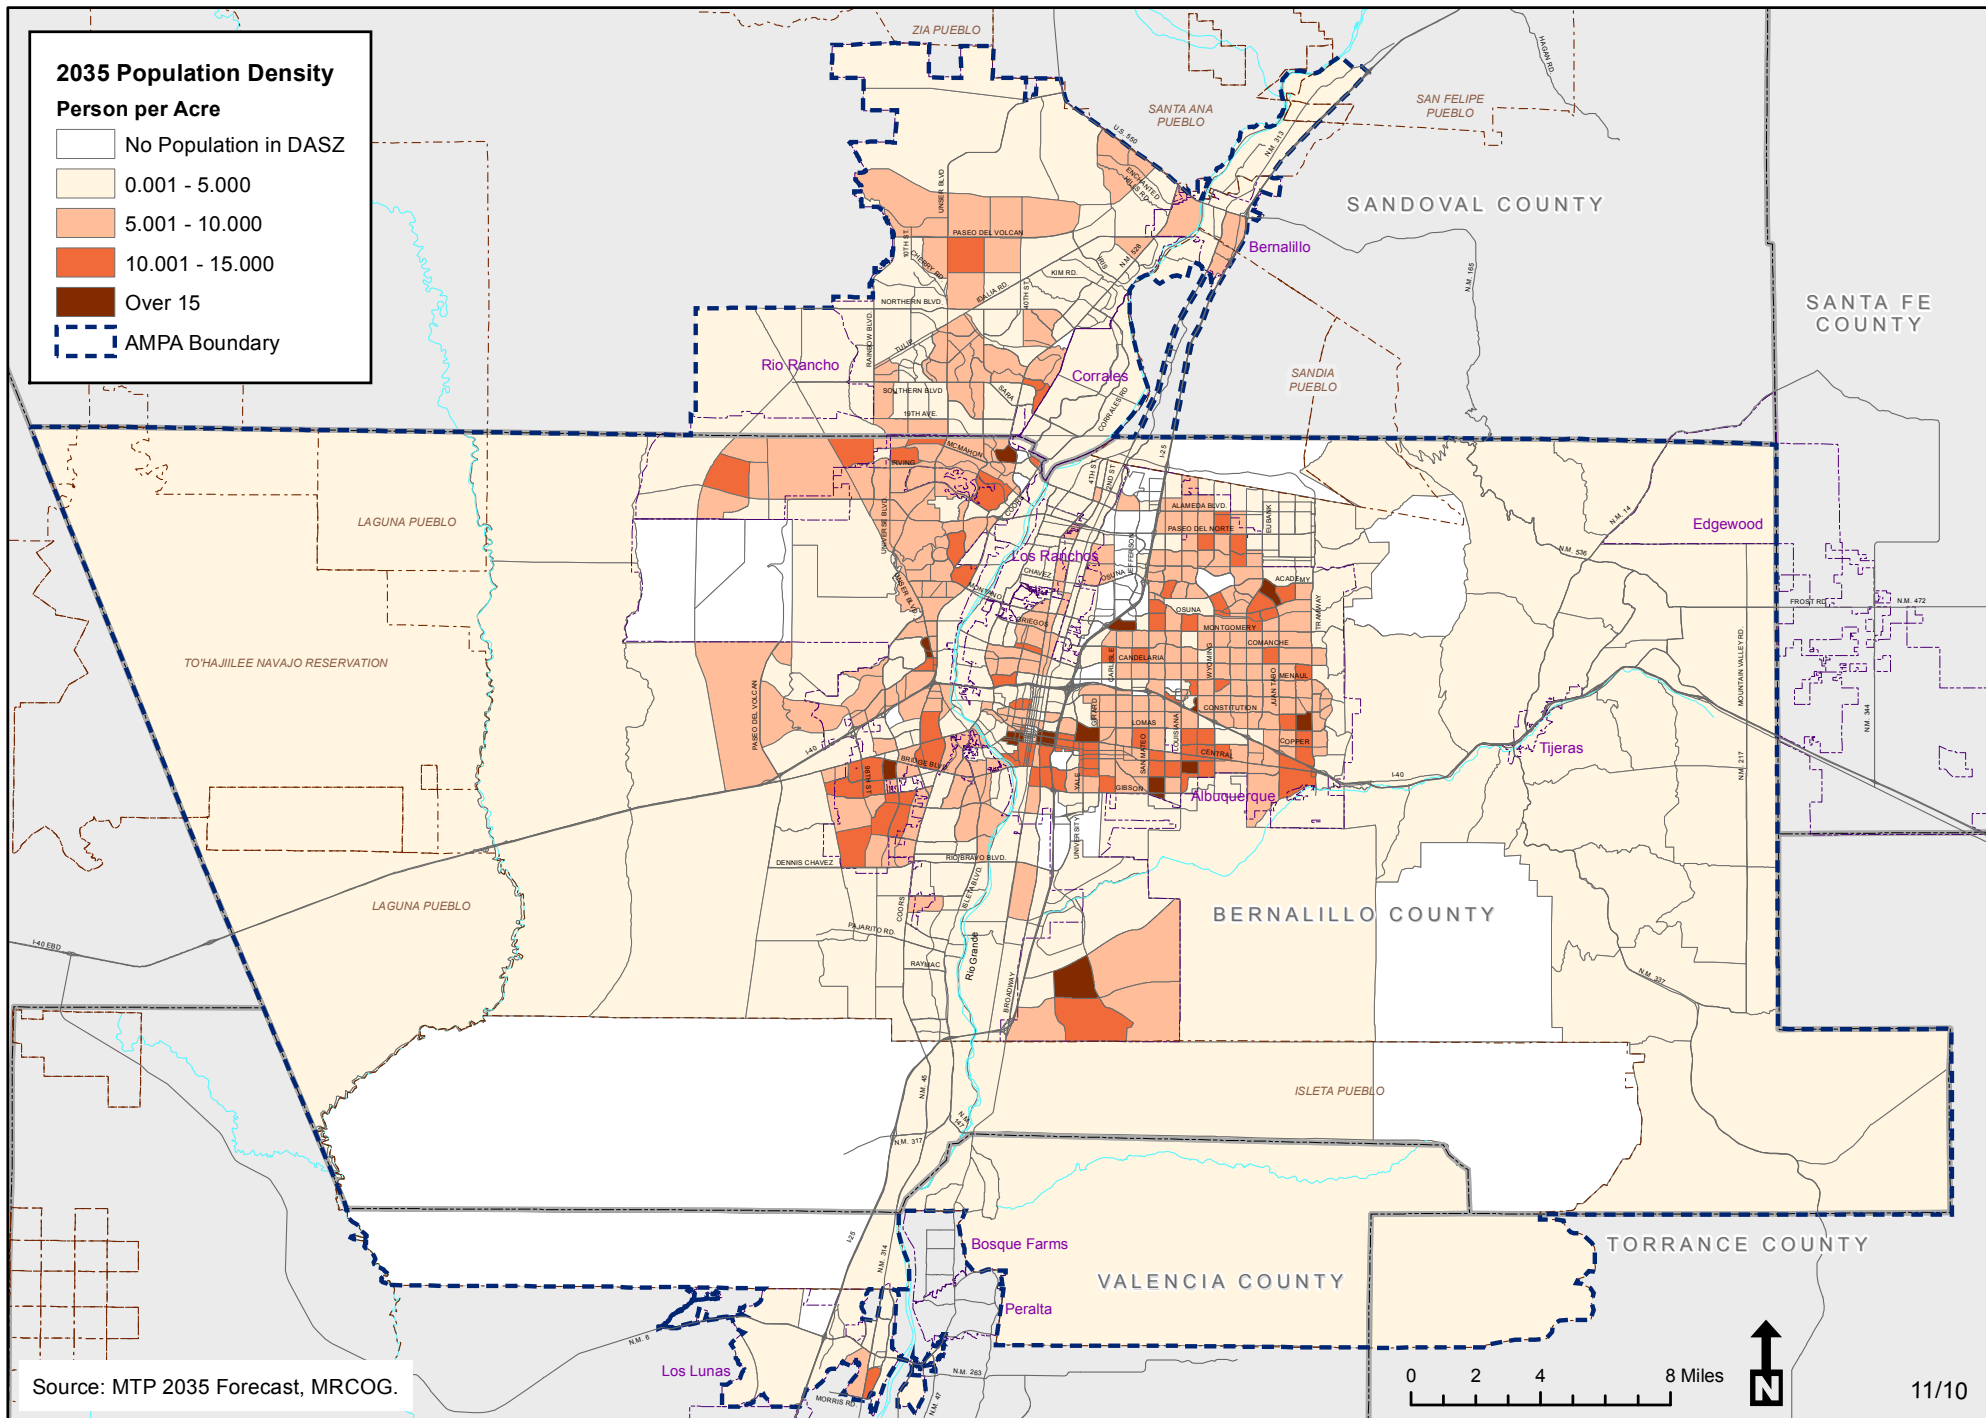

2035 Population Density

Person per Acre

- No Population in DASZ
- 0.001 - 5.000
- 5.001 - 10.000
- 10.001 - 15.000
- Over 15
- AMPA Boundary

Source: MTP 2035 Forecast, MRCOG.